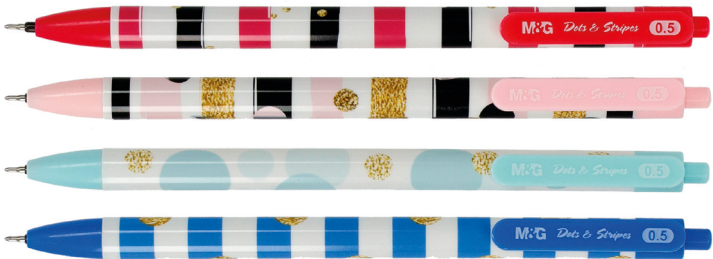

KOD	REF			
420631	ABP46471	●	2,61	3,22 /szt.

M&G
WRITING CREATIVITY

**DŁUGOPISY HYBRYDOWE „FLAMINGOS”
ABP88871 M&G**

- długopisy automatyczne z wkładem olejowym
- plastikowa obudowa zdobiona modnym motywem flaminga
- praktyczny klips umożliwiający wpięcie w dogodne miejsce
- wkład wymienny w kolorze niebieskim
- dostępne pudełko 24 szt. mix 3 wzorów obudowy