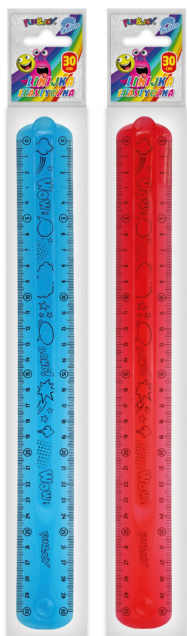

FUN&JOY

**LINIJKI „FLEX” 30 CM
FUN&JOY**

- kolorowe, półprzezroczyste liniйки PVC
- bardzo giętkie i elastyczne
- idealnie przylegają do podłoża
- można je wyginać w różne strony bez ryzyka złamania
- zaokrąglone brzozy i wypukły uchwyt ułatwiają podnoszenie
- dostępne w kolorach: niebieskim lub czerwonym