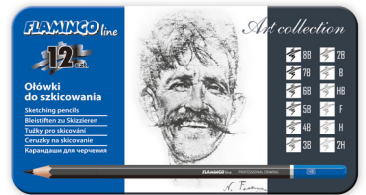

KOD	HB	Netto	Branco
175055	2H, H, F, HB, B, 2B-8B	19,64	24,16 /kpl.

Titanium® OŁÓWKI BEZDRZEWNE TITANUM

- grafit o twardości HB osadzony w bezdrzewnej obudowie, która dzięki swojej elastyczności zapewnia dużą odporność na złamania
- łatwe do zatemperowania
- dostępne z gumką do wymazywania lub bez niej
- pakowane w tekturowe pudełko z zawieszką po 12 sztuk