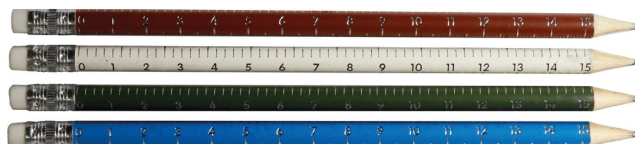

FUN&JOY

OŁÓWKI Z GUMKĄ FUN&JOY

- zestaw 5 wysokiej jakości, drewnianych ołówków w pastelowych oprawkach
- zdobione złotym nadrukiem z motywem gwiazd i księżyców
- tęcza gumka do wymazywania
- trwałe grafity umożliwiające wielokrotne ostrzenie
- do zastosowania w grafice, rysunku technicznym, plastyce

KOD	HB	Onetto	Aburata
452071	HB	4,35	5,36 /kpl.

Titanum

OŁÓWKI TRÓJKĄTNE Z GUMKĄ „ANIMAL” TITANUM

- wysokiej jakości ołówki techniczne z gumką
- trójkątna, ergonomiczna obudowa w zwierzęcych wzorach
- pakowane w blister 4 szt.

KOD	RODZAJ	HB	Onetto	Aburata
507052	zwierzęce wzory	HB	4,33	5,33 /kpl.

Titanum OŁÓWKI Z GUMKĄ TITANUM

- wysokiej jakości ołówki techniczne z gumką
- doskonałe zarówno do szkoły, jak i do zastosowania w grafice, rysunku technicznym, plastyce
- pakowane w blister:
- **345174** - komplet 4 szt. mix kolorów
- **345175** - komplet 6 szt. mix kolorów
- **394416** - komplet 6 szt. mix kolorów

345174

345175

394416

KOD	REF	RODZAJ	HB	Onetto	Aburata
345174	T-OL-PERL4	perłowe	HB	3,41	4,20 /kpl.
345175	T-OL-NEON6	neonowe	HB	3,98	4,90 /kpl.
394416	QB29	neonowo-czarne	HB	4,79	5,90 /kpl.

Titanum OŁÓWKI OKRĄGŁE Z GUMKĄ TITANUM

- wysokiej jakości drewniane ołówki z gumką
- w okrągłej, metalizowanej obudowie z nadrukiem kótek lub linijki w calach i centymetrach
- pakowane po 4 i 5 sztuk

367151

367150

KOD	REF	RODZAJ	HB	Onetto	Aburata
367151	T-OL-MET-L4	skala	HB	4,47	5,50 /kpl.
367150	T-OL-MET-K5	kółka	HB	4,86	5,98 /kpl.

Titanum OŁÓWKI OKRĄGŁE Z GUMKĄ TITANUM

- zestaw 6 ołówków w drewnianej, okrągłej obudowie
- do pisania, rysunku technicznego, artystycznego oraz graficznego
- gumka w kolorze obudowy
- **438950** - obudowa zdobiona brokatem
- **76776** - obudowa pokryta kolorowym zamszem

438950

76776

KOD	HB	Onetto	Aburata
438950	HB	3,67	4,52 /kpl.
76776	HB	2,53	3,12 /kpl.