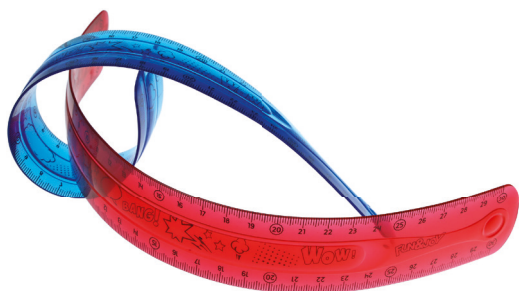

FUN&JOY

**LINIJKI „FLEX” 30 CM
FUN&JOY**

- kolorowe, półprzezroczyste liniйки PVC
- bardzo giętkie i elastyczne
- idealnie przylegają do podłoża
- można je wyginać w różne strony bez ryzyka złamania
- zaokrąglone brzozy i wypukły uchwyt ułatwiają podnoszenie
- dostępne w kolorach: niebieskim lub czerwonym