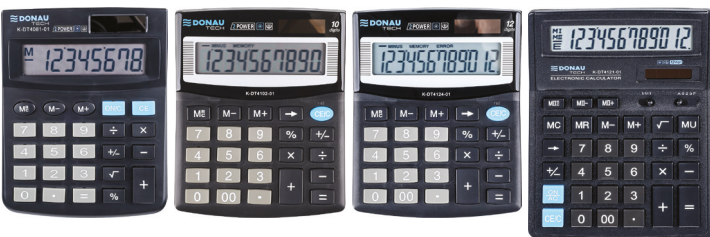

482294

482304

482315

482282

KOD	model	Abnetto	Abnussa
482294	K-DT4081-01	30,41	37,41 /szt.
482304	K-DT4102-01	36,24	44,58 /szt.
482315	K-DT4124-01	36,62	45,05 /szt.
482282	K-DT4121-01	51,64	63,52 /szt.

TAXO GRAPHIC KALKULATORY TG-2562 TAXO GRAPHIC

- kalkulatory z dużym, 12-pozycyjnym wyświetlaczem
- plastikowe klawisze i obudowa, dostępna w dwóch kolorach
- stały kąt nachylenia wyświetlacza
- podwójny system zasilania: bateria lub energia słoneczna
- obliczenia z wykorzystaniem pamięci (M+/M-, MRC)
- klawisz zmiany znaku (+/-) oraz podwójnego zera
- obliczenia procentowe, pierwiastki kwadratowe
- klawisz obliczanie marży (MU)
- klawisz obliczanie sumy końcowej (GT)
- klawisz usuwający ostatnią cyfrę (←)
- wymiary: 110×140×10 mm