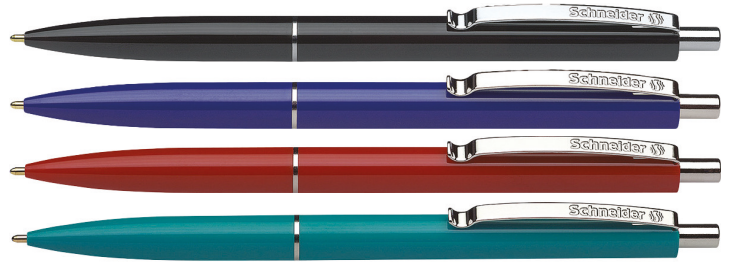

**DŁUGOPISY „K15”
SCHNEIDER**

- smukły, automatyczny długopis, wyposażony w wymienny wkład o formacie X20
- możliwość wymiany na wkład Office 765 lub Express 775
- końcówka pisząca wykonana ze stali nierdzewnej, odporna na ścieranie
- tusz olejowy, wodoodporny, zgodny z certyfikatem ISO 12757-2
- wytrzymały, metalowy klip
- kulka pisząca o średnicy: M
- dostępne pudełko 20 szt. lub 50 szt. w danym kolorze lub mix kolorów

KOD	REF					
297119	SR3081	●	●	3,34	4,11	/szt.
297121	SR3083	●	●	3,34	4,11	/szt.
297120	SR3082	●	●	3,34	4,11	/szt.
297122	SR3084	●	●	3,34	4,11	/szt.
17729	SR3080	●	●	3,34	4,11	/szt.

M&G
WRITING CREATIVITY

**DŁUGOPISY HYBRYDOWE „DOTS&STRIPES”
ABP46471 M&G**

- długopisy automatyczne w modnej stylizacji
- plastikowa obudowa zdobiona kolorowymi paskami oraz kropeczkami
- praktyczny klips umożliwiający wpięcie w dogodne miejsce
- wkład wymienny w kolorze niebieskim
- dostępne pudełko 24 szt. mix 4 wzorów obudowy