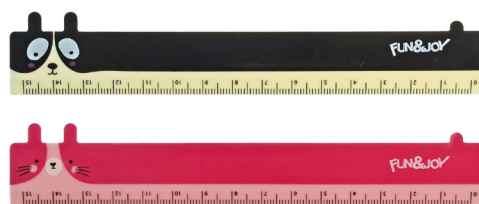

KOD	SREDNICA	POWIEKSZENIE	↔	↔
-----	----------	--------------	---	---

67722 6 cm ×5 4,63 5,70 /szt. 5 900360 887967

KOREKTORY W TAŚMIE FUN&JOY

- korektory w taśmie z suchym systemem korekcji pozwalającym na pisanie od razu po użyciu
- ergonomiczny kształt z wgłębieniem na palec i miękką strefą chwytu
- łatwy w użyciu – wystarczy docisnąć końcówkę do podłoża i przeciągnąć po papierze
- przezroczysta obudowa umożliwia kontrolę ilości taśmy
- dostępne w 4 kolorach: błękitnym, różowym, fioletowym i pomarańczowym

- plastikowa linijka 15 cm z ozdobnym motywem zwierzątka
- uszka i ogonek ułatwiają stabilne przytrzymanie linijki
- rozmiar idealny do szkolnego piórnika
- do wyboru 2 wersje: czarno-biała z pieskiem oraz różowa z kotkiem