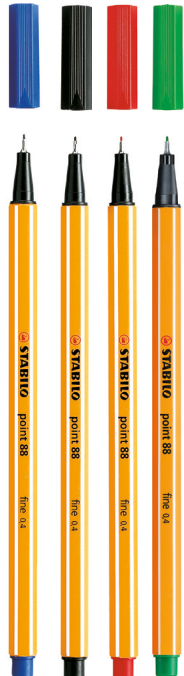

KOD	IŁOŚĆ KOLORÓW	netto	brutto
112213	12	7,36	9,06 /kpl.

CIENKOPISY STABILO POINT 88

- idealne do pisania, rysowania, podkreślania, kolorowania i pracy z linijką
- pozostawione bez skuwki nie zasychają przez długi czas
- mocna, oprawiona w metal końcówka jest odporna na złamanie i rozwarstwianie, gwarantująca wysoki komfort pisania aż do całkowitego wyczerpania tuszu
- wentylowana skuwka w przypadku jej nagłego potknięcia zabezpiecza przed uduszeniem
- grubość linii pisania 0,4 mm
- dostępne: pojedyncze kolory, etui mix kolorów oraz display 480 szt. w 65 kolorach (kod: 481256)