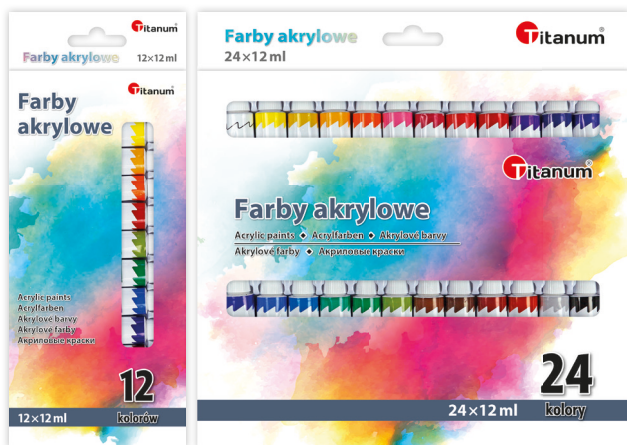

FARBY AKRYLOWE TITANUM

- farby akrylowe w tubach o pojemności 12 ml
- stworzone z czystych pigmentów najwyższej jakości
- nie blakną, gwarantują dokładne, trwałe krycie malowanej powierzchni
- po wyschnięciu pozostają elastyczne oraz odporne na działanie wody
- można je swobodnie mieszać ze sobą lub innymi mediami akrylowymi

KOD	REF	IŁOŚĆ KOLORÓW	ml	Netto	Braneto
485826	04230355	12	12	16,87	20,76 /kpl.
485827	04230373	24	12	33,64	41,38 /kpl.