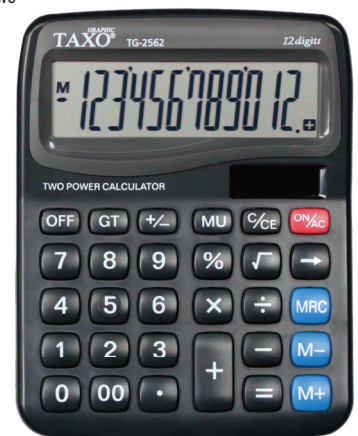

- kalkulatory z dużym, 12-pozycyjnym wyświetlaczem
- plastikowe klawisze i obudowa, dostępna w dwóch kolorach
- stały kąt nachylenia wyświetlacza
- podwójny system zasilania: bateria lub energia słoneczna
- obliczenia z wykorzystaniem pamięci (M+/M-, MRC)
- klawisz zmiany znaku (+/-) oraz podwójnego zera
- obliczenia procentowe, pierwiastki kwadratowe
- klawisz obliczanie marży (MU)
- klawisz obliczanie sumy końcowej (GT)
- klawisz usuwający ostatnią cyfrę (←)
- wymiary: 110×140×10 mm