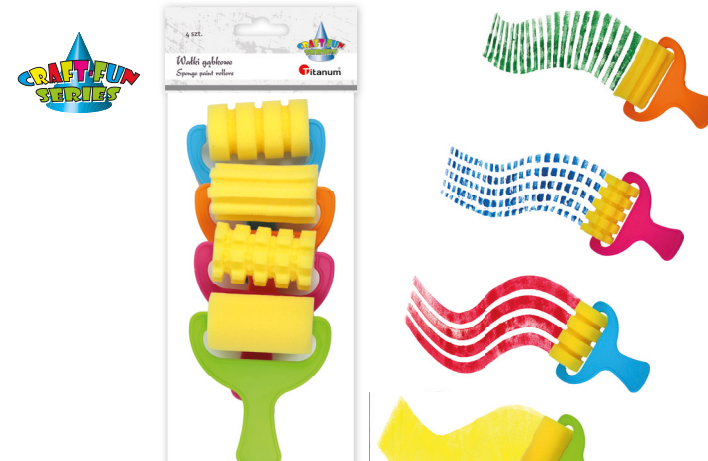

FLAMINGO

ZESTAW PĘDZLI Z GRIPEM FLAMINGO

- zestaw 4 pędzli artystycznych z włosiem syntetycznym
- plastikowe uchwyty w różnych kolorach
- unikalna, miękka i antypoślizgowa strefa uchwytu

KOD	REF	RODZAJ WŁOSIA	RODZAJ KONCÓWKI	NR	okrągła: 12	okrągła: 2,6,10
456756	PS-05	syntetyczne	płaska, okrągła	4	10,85	13,35 /kpl.

FUN&JOY

ZESTAW PĘDZELKÓW ARTYSTYCZNYCH FUN&JOY

- w zestawie 15 sztuk pędzli z drewnianymi uchwyty: do farb olejnych, akwareli oraz kleju
- pakowane na blistrze po 15 sztuk

KOD	REF	NR	RODZAJ WŁOSIA	RODZAJ KONCÓWKI	okrągła	okrągła
225847	FJ-1860	1/4-2szt, 1/2-2szt, 1-2szt, 2-2szt, 3-2szt, 4-2szt, 5-2szt,8	kozie naturalne	płaska stożek	15,94	19,61 /kpl.

Titanum

ZESTAW PĘDZLI PIANKOWYCH TITANUM

- zestaw 4 pędzli z pianki
- płaskie, przeznaczone do uzyskiwania efektów na warstwie farby, pasty lub kleju

KOD	SZEROKOŚĆ	RODZAJ KONCÓWKI	okrągła	okrągła
491219	śląd 37 mm	płaska	8,99	11,06 /kpl.

Titanum

ZESTAW WAŁKÓW GĄBKOWYCH TITANUM

- zestaw 4 wałków z gąbki, każdy z inną fakturą
- przeznaczone do nakładania wzorów przy użyciu farby

KOD	SZEROKOŚĆ WAŁKA	WZÓR	okrągła	okrągła
491220	70 mm	4 wzory	9,43	11,60 /kpl.