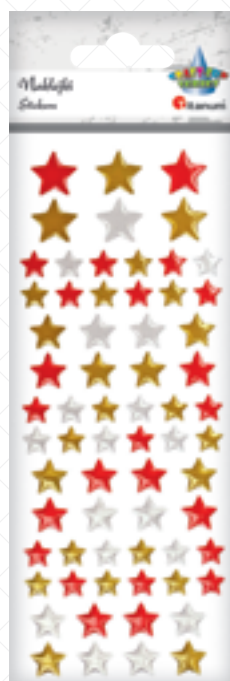

Titanum® NAKLEJKI FOLIOWE

Naklejki dekoracyjne wykonane z transparentnej folii.

KOD	KOLOR	↑ mm	WZÓR	BLISTER (mm)	SZT.	EAN13
486993	●●●●●	9x9/11x11/14x14	gwiazdki	70x210	50	486993
486994	●●●●●	10x10	gwiazdki	70x210	50	486994

486994

Titanum® NAKLEJKI FILCOWE

Naklejki dekoracyjne wykonane z filcu.

Zrób to sam

KOD	KOLOR	↑ mm	WZÓR	OPAK.	SZT.	EAN13
439891	●●	57x47/75x58	poincecje	blister	6	439891

Titanum® NAKLEJKI 3D

Naklejki dekoracyjne wykonane z folii, z której robi się także łańcuchy choinkowe, dzięki czemu mają efekt 3D.

KOD	KOLOR	ŚREDNICA (mm)	WZÓR	OPAK.	SZT.	EAN13
383655	●●	35	wianki	blister	24	383655