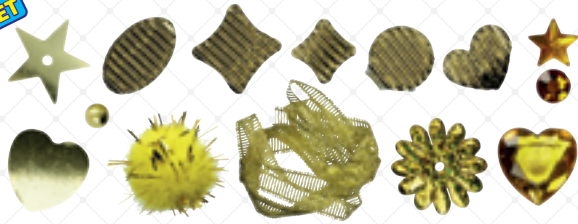

Titanum

ZESTAW DO DEKORACJI

Zestawy składające się ze wstążek, naklejek z tekstury falistej, dekoracji materiałowych, pomponów, konfetti, koralików, kryształków.

412672

412678

KOD	KOLOR	OPIS	OPAK.	SZK.	EAN13
412672	●	8 rodzajów dekoracji: wstążka, naklejki z tekstury falistej, dekoracje materiałowe, pompony, konfetti, koraliki, kryształki	blister	24	
412678	●	8 rodzajów dekoracji: wstążka, naklejki z tekstury falistej, dekoracje materiałowe, pompony, konfetti, koraliki, kryształki	blister	24	

Titanum