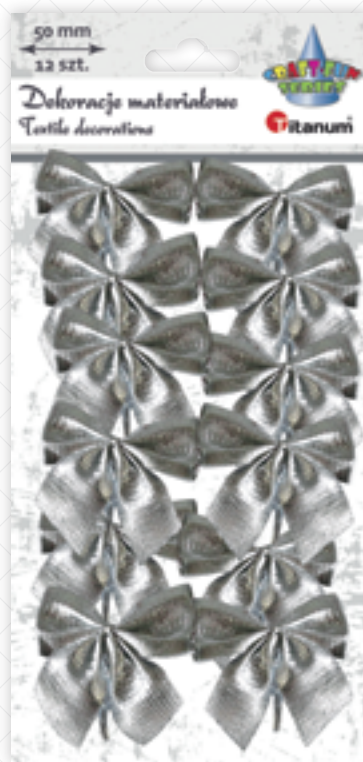

KOKARDY MATERIAŁOWE

Gotowe kokardy, wykonane z materiału, wyposażone w druk ułatwiający ich dowiązanie do przedmiotu.

414435

414433

414422

KOD	KOLOR	SZEROKOŚĆ	WZÓR	OPAK.	SZT.	EAN13
414435	●	50mm	kokardki	blister	50	414435
414433	●	50mm	kokardki	blister	50	414433

KOD	KOLOR	SZEROKOŚĆ	WZÓR	OPAK.	SZT.	EAN13
414422	●	50mm	kokardki	blister	50	414422

WSTAŻKI DEKORACYJNE

Materiałowe wstażki ze świątecznymi wzorami.

KOD	KOLOR	SZEROKOŚĆ TĄSMY (mm)	m	WZÓR	OPAK.	SZT.	EAN13
363076	●	15	3	skarpety na prezenty	blister	50	363076

KOD	KOLOR	SZEROKOŚĆ TĄSMY (mm)	m	WZÓR	OPAK.	SZT.	EAN13
363074	●	15	3	prezenty	blister	50	363074