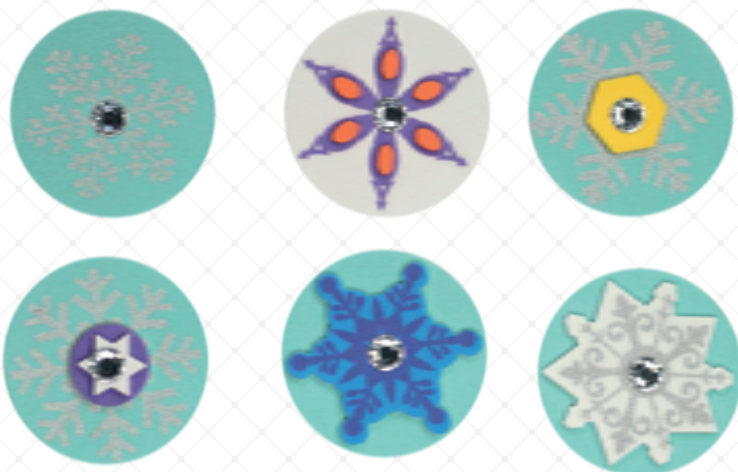

Titanum® NAKLEJKI FOLIOWE

Naklejki dekoracyjne wykonane z transparentnej folii.

KOD	KOLOR	↑mm	WZÓR	BLISTER (mm)	SZK	EAN13
400350	●	mix	majestatyczne drzewa	100x235	24	

Titanum® NAKLEJKI PIANKOWE 3D

Naklejki dekoracyjne wykonane z pianki klejonej warstwowo, dzięki czemu mają efekt 3D.