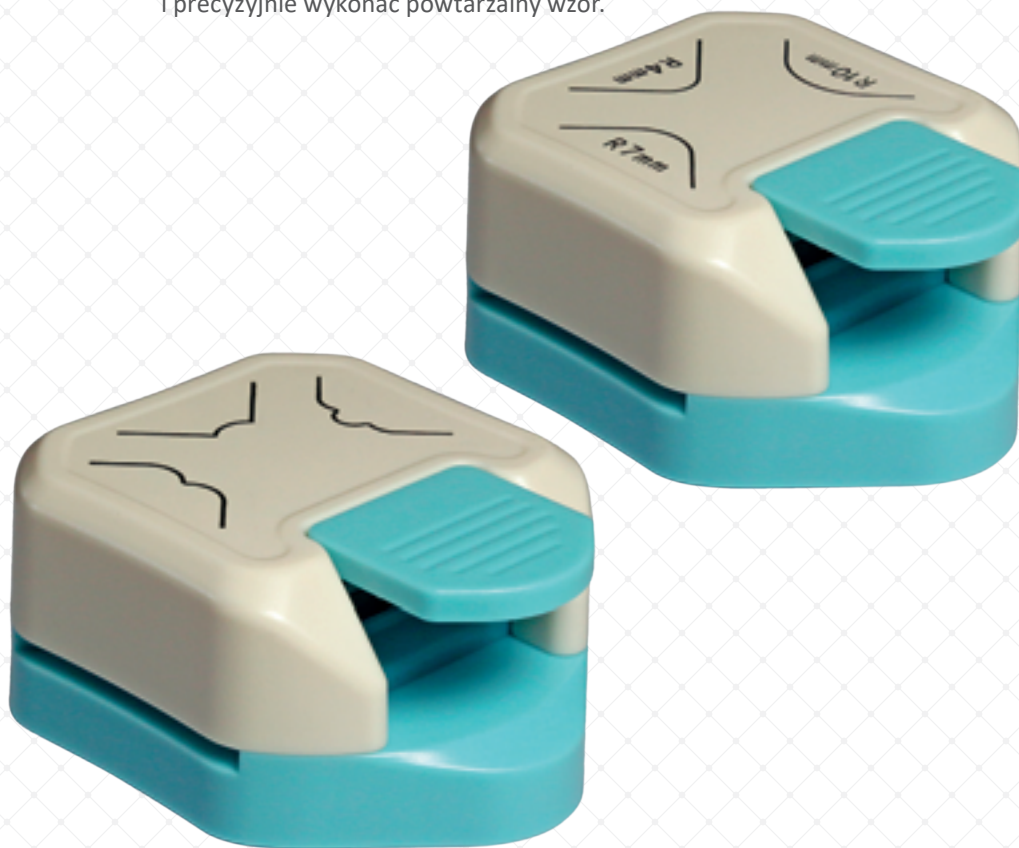

DZIURKACZE KREATYWNE 3W1 NAROŻNIKOWE

Dziurkacze narożnikowe 3 w 1 z antypoślizgową podstawą. Każdy wyposażony jest w 3 wzory cięcia. Dzięki ich pomocy można szybko i precyzyjnie wykonać powtarzalny wzór.

477972