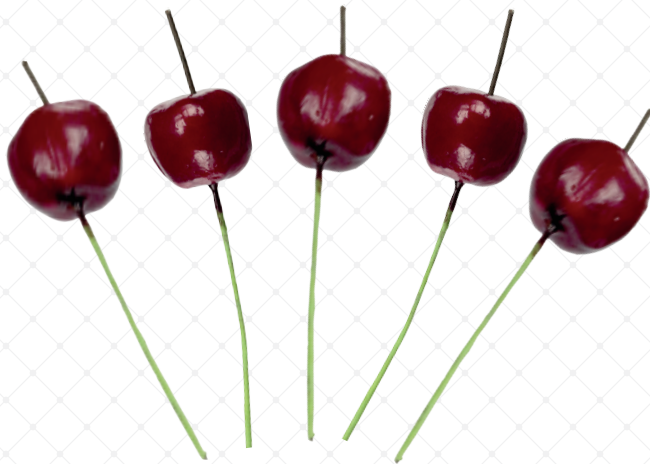

Titanum®

JABŁUSZKA NA DRUCIKU

Styropianowe jabłuszka wyglądające jak prawdziwe.

KOD	KOLOR	↑mm	WZÓR	OPAK.	SZK.	EAN13
441247	●	25x20	jabłuszka	blister	12	

Titanum®