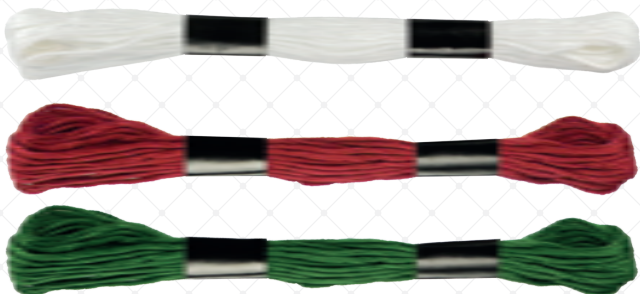

KOD	KOLOR	IŁOŚĆ KOLORÓW	g	OPAK.	SZK.	EAN13
439994		3	3x10	blister	50	

Mulina w zestawach kolorów. Wykorzystywana przede wszystkim do haftowania, ale także do innych robótek ręcznych, m.in. wykańczania zakładki do książek, albumów, kartek okolicznościowych oraz ręcznie wykonywanej biżuterii, np. wyplatania bransoletek.