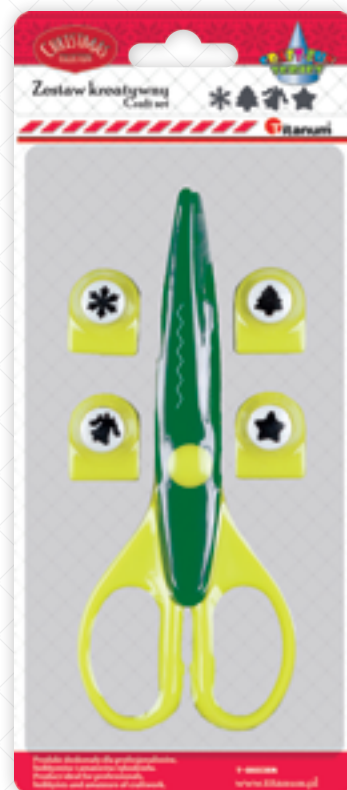

Titanum

ZESTAWY KREATYWNE

Zestawy składające się z nożyczek dekoracyjnych 15,5 cm oraz 4 dziurkaczy z ozdobnymi motywami o rozmiarze wzoru 1 cm.

KOD	REF	WZÓR	OPAK.	SZK.	EAN13
340302	T-8603 BN	dziurkacze: platek śniegu, choinka, dzwonek, gwiazdka	blister	12	