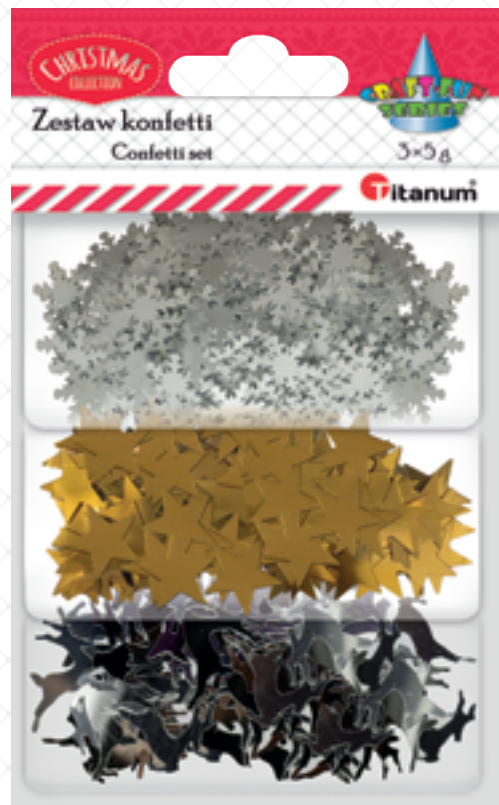

Titanum® KONFETTI

Konfetti to miniaturowy element zdobniczy do prac plastycznych i dekoracji.

KOD	KOLOR	↑mm	WZÓR	g	OPAK.	SZT.	EAN13
414536	○ ●	plátky śniegu: 20 gwiazdki: 15x15 renifery: 19x17	plátky śniegu, gwiazdki, renifery	3x5g	blister	24	414536

New
Nowość w ofercie

509454

509455

KOD	KOLOR	g/m²	↑mm	WZÓR	OPAK.	SZT.	EAN13
509454	mix	1x3g+2x11g	mix	plátky śniegu, sześciokąty	blister	24	509454

KOD	KOLOR	g/m²	↑mm	WZÓR	OPAK.	SZT.	EAN13
509455	mix	1x3g+2x11g	mix	plátky śniegu, sześciokąty, okrągłe	blister	24	509455