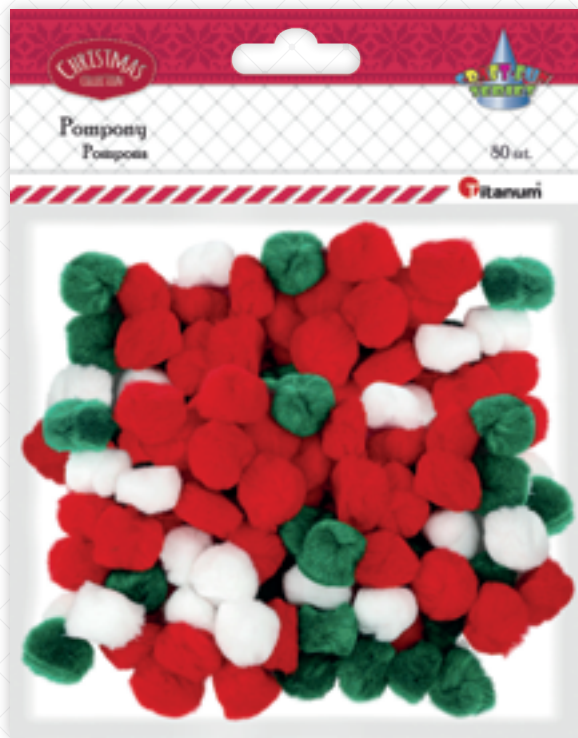

361531

KOD	RODZAJ	KOLOR	ŚREDNICA (mm)	OPAK.	SZT.	EAN13
338616	akrylowe		≈10	blister	36	
361531	akrylowe		≈20	blister	12	
462563	akrylowe		≈35	blister	12	

KOD	RODZAJ	KOLOR	ŚREDNICA (mm)	OPAK.	SZT.	EAN13
383600	akrylowe i brokatowe		mix	blister	6	
383594	akrylowe i brokatowe		mix	blister	6