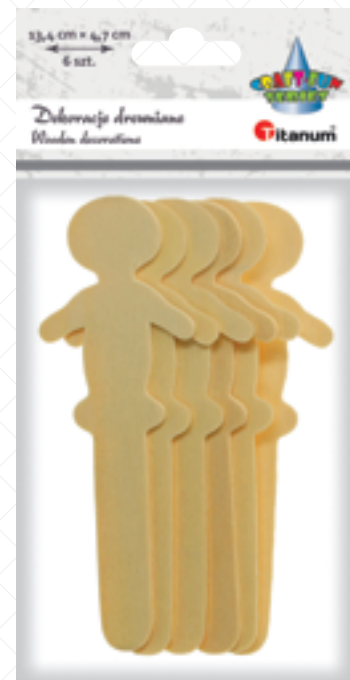

Titanum PATYCZKI DREWNIANE Z DEKORACJĄ

Patyczki z ozdobnymi motywami wykonane z 1,5 mm sklejkę ciętej laserowo.

KOD	KOLOR	↑mm	WZÓR	OPAK.	szk.	EAN13
390719	●	47x134	postać	blister	6